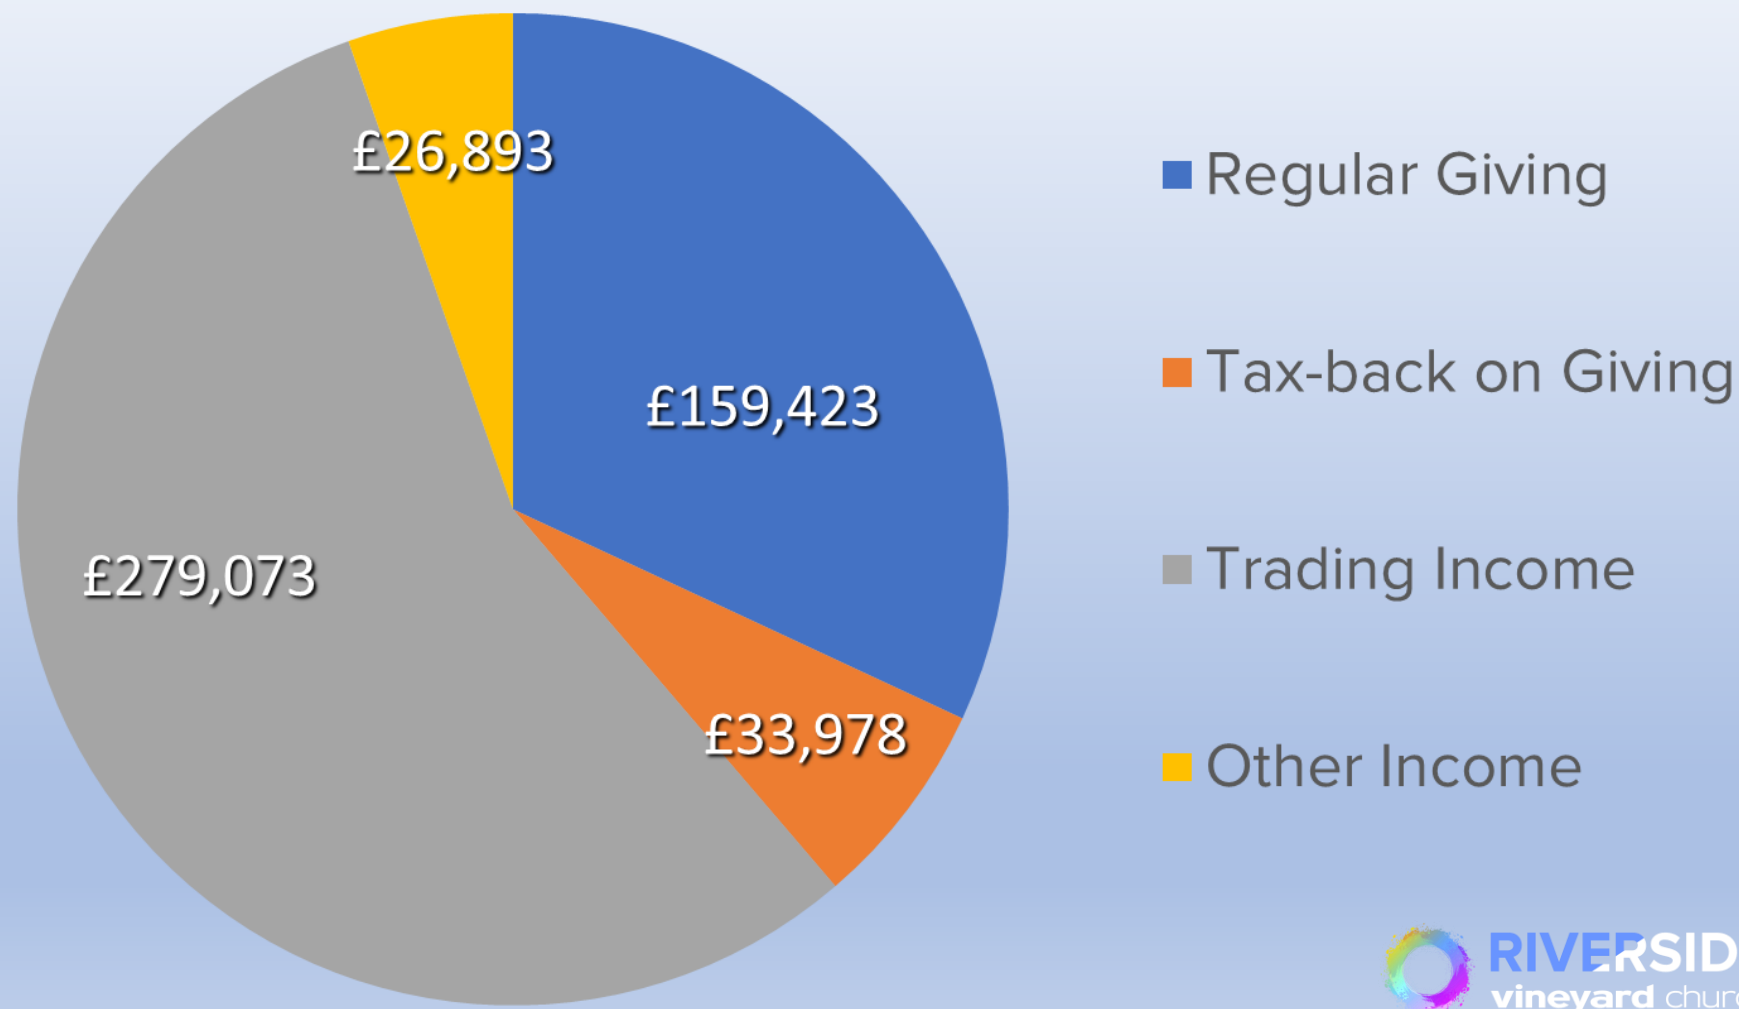

# Oct 2018 to Sep 2019 Income £499,368